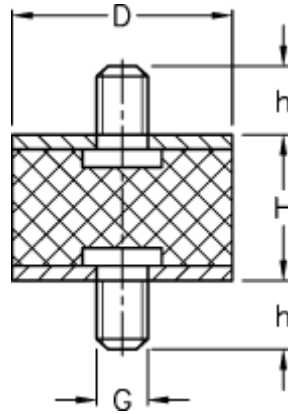

Varenummer: 51101120004110
Beskrivelse: KLEE Vibrationsdæmper type 1
30-20-1, M8x20/M8x20, NR - 57 shore

Mål

D = 30
G = M8
h = 20
H = 20